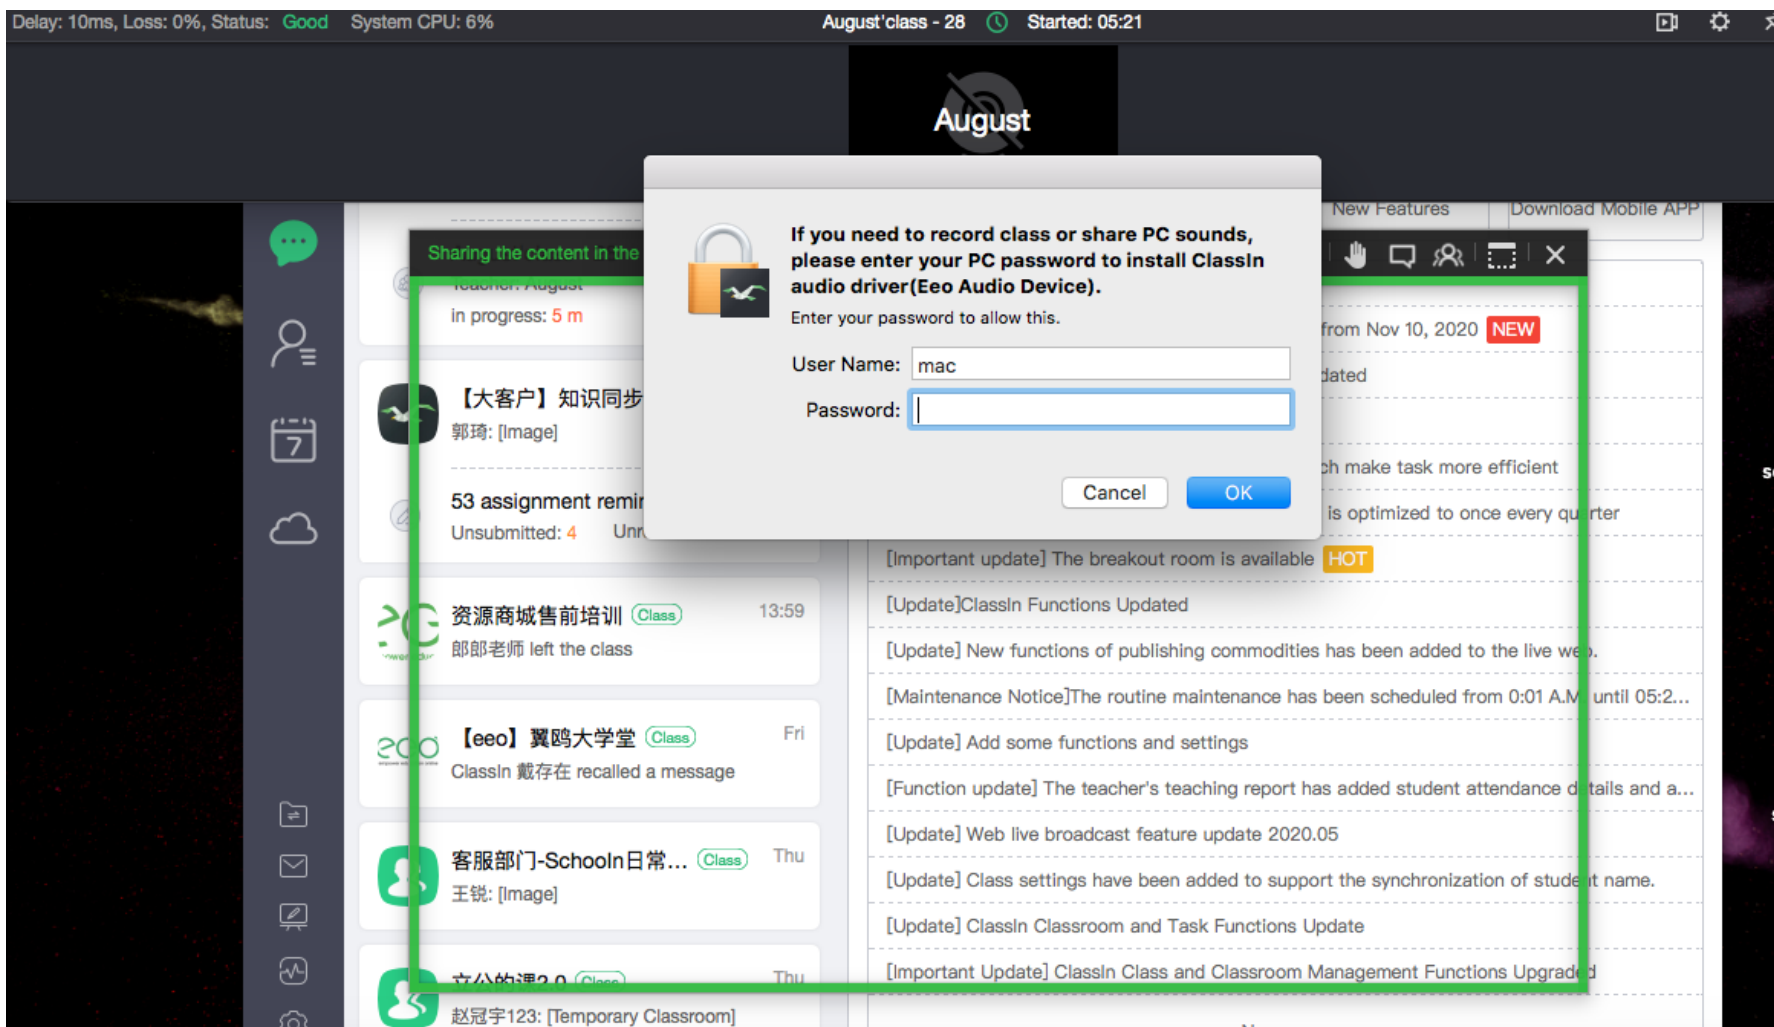

Mac OS 10.13-10.15.7 安装音频驱动指导

- 系统声音模式下录课（云端录课会在进入教室后出现弹窗提示）

Mac OS 10.13-10.15.7 安装音频驱动指导

- 系统声音模式下录课（云端录课在出现弹窗后点击确定会提示输入电脑密码；本地录课点击录课按钮后直接跳转输入密码界面）

Mac OS 10.13-10.15.7 安装音频驱动指导

- 共享屏幕勾选共享声音时会直接出现输入密码的弹窗，点击“好”后设备自动安装音频驱动